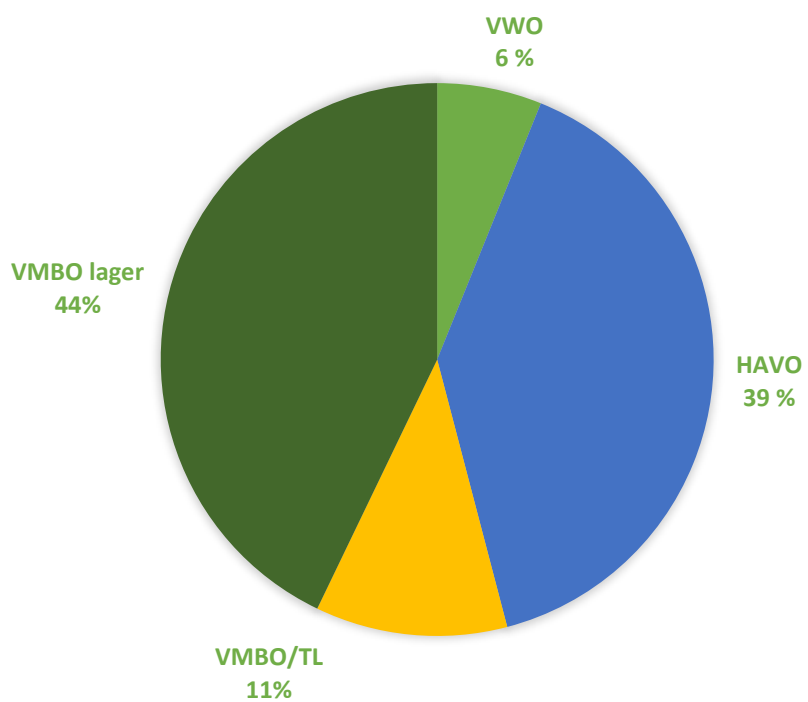

## UITSTROOM VOORTGEZET ONDERWIJS

	VMBO lager	TL	HAVO	VWO
14-15			2	
15-16	2	1	3	
16-17			1	
17-18	5	1	1	
18-19	1			1
<b>Totaal</b>	<b>8</b>	<b>2</b>	<b>7</b>	<b>1</b>
<b>Percentage</b>	<b>44 %</b>	<b>11 %</b>	<b>39 %</b>	<b>6 %</b>